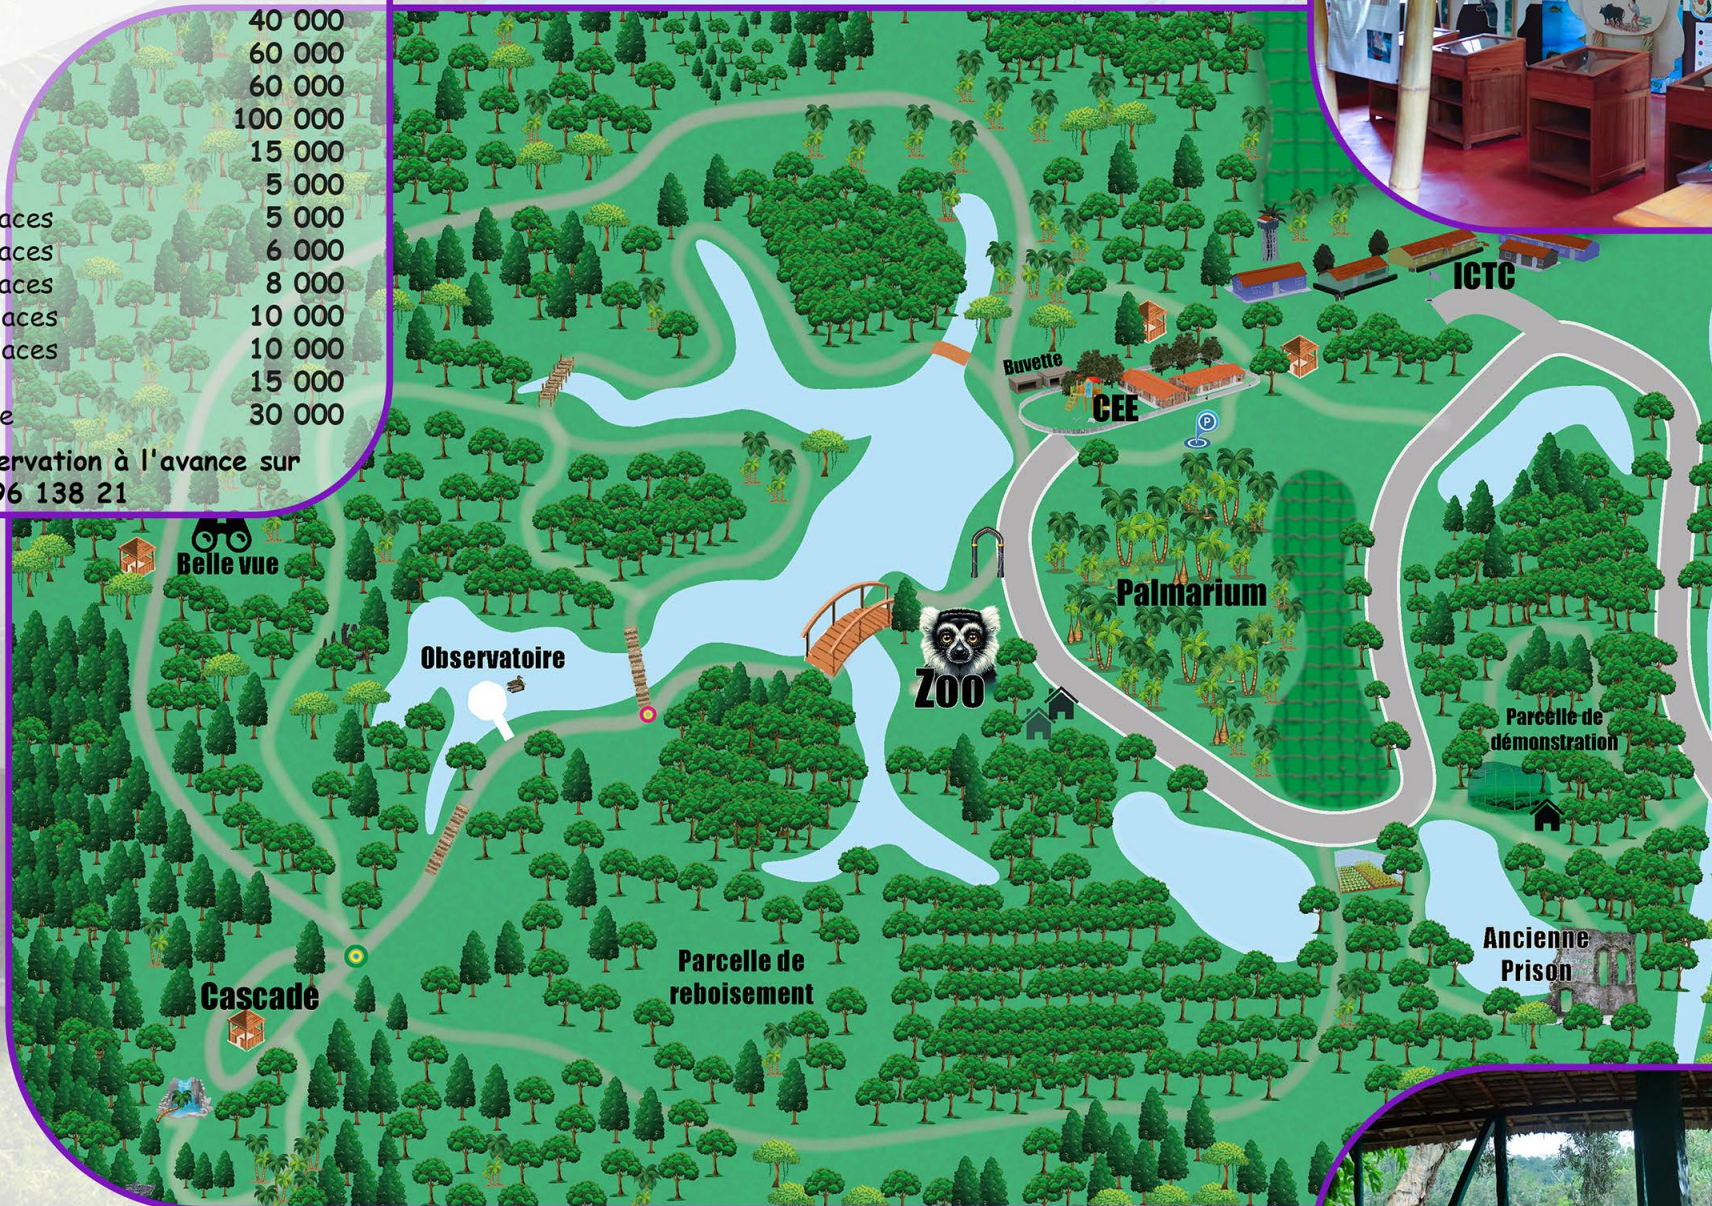

## LOCATION DE SALLES ET DE PLACES

**Service** Tarif en Ariary

Salle de Conférence	150 000
Utilisation Laboratoire	100 000
Dortoir Simple	40 000
Dortoir Double	60 000
Gîte Peace Corps	60 000
Réfectoire	100 000
Location Gaz (jour)	15 000
Jardin Libre	5 000
Chalet de jardin 2 Places	5 000
Chalet de jardin 6 Places	6 000
Chalet de jardin 8 Places	8 000
Chalet de jardin 10 Places	10 000
Chalet de jardin 12 Places	10 000
Place Pique-Nique	15 000
Location de la Buvette	30 000

**Nécessite une réservation à l'avance sur  
034 96 138 21**

Découvrez la biodiversité de Madagascar au

**IVOLOINA**  
Parc Zoologique

...beaucoup plus qu'un Zoo

Circuit Cascade: CEE, Zoo, Observatoire, cascade (2h)  
 Tour complet: CEE, Zoo, observatoire, belle vue (3h)  
 Tour spécifique: CEE, Zoo, circuit reboisé (pour étudiant)  
 Circuit oiseau: Tour du lac, Parcelle de démonstration, zone reboisé